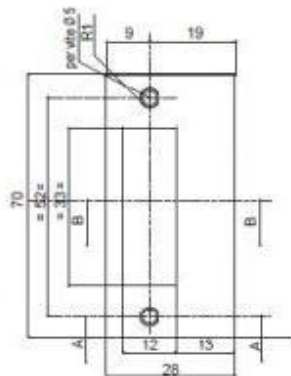

V-037

Cena : 641,-Kč/ks
nerez mat