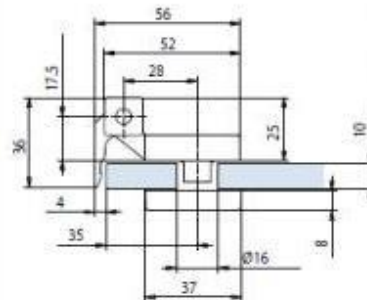

V-709

chrom perla
Cena 2184,-Kč/ks