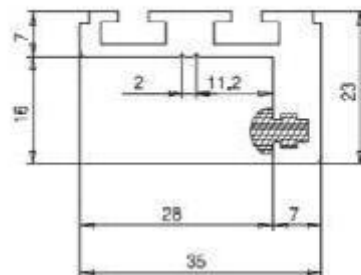

CENÍK ALU ZÁRUBNÍ - PROFILY

P-011

hliník elox (AN)

Při 6 m tyčích je cena:

910,- Kč/bm

P-031

hliník elox (AN)

Při 6 m tyčích je cena:

1425,- Kč/bm

P-041

hliník elox (AN)

Při 6 m tyčích je cena:

1645,- Kč/bm

P-033

PROFIL NA ZEĎ

(pro zárubeň P-031 a P-041)