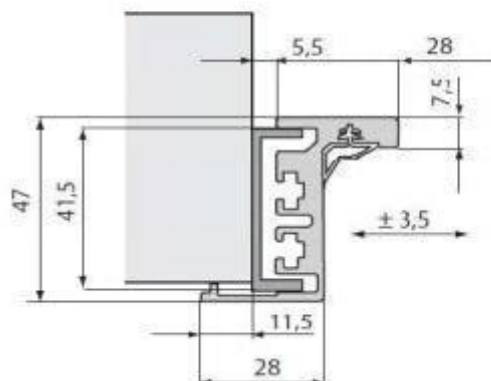

1425,- Kč/bm

P-041

hliník elox (AN)

Při 6 m tyčích je cena:

1645,- Kč/bm

P-033

PROFIL NA ZEĎ

(pro zárubeň P-031 a P-041)