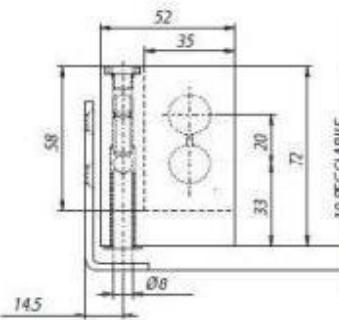

V-707

(+ V-706) chrom perla
Cena 3833,-Kč/ks