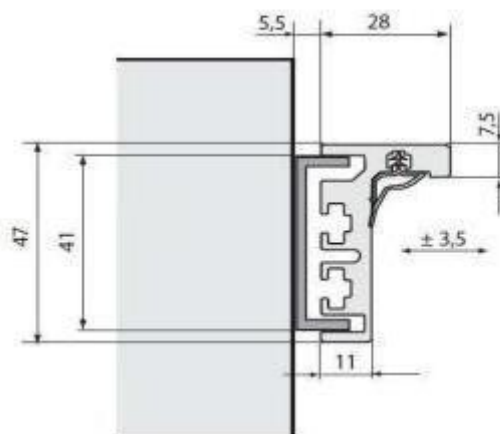

1425,- Kč/bm

P-041

hliník elox (AN)

Při 6 m tyčích je cena:

1645,- Kč/bm

P-033

PROFIL NA ZEĎ

(pro zárubeň P-031 a P-041)