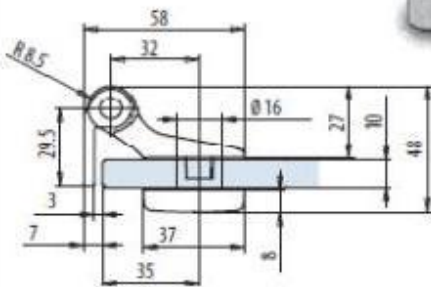

V-509

hliník elox (AN)
cena 1514,-Kč/ks