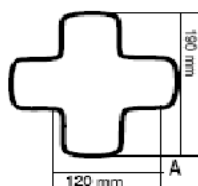

OVAL - A velký	cena za 1 ks	OVAL - B malý	cena za 1 ks	ROSE	cena za 1 ks
bílá	738 Kč		515 Kč		642 Kč
platina	1 107 Kč		773 Kč		965 Kč
zlato	1 296 Kč		909 Kč		1 127 Kč