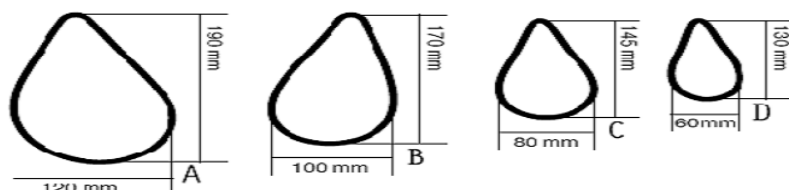

3D porcelánové tapety

RAIN I ks	velikost A	velikost B	velikost C	velikost D	A+B+C+D
bílá	561 Kč	516 Kč	423 Kč	380 Kč	1 881 Kč
platina	842 Kč	776 Kč	593 Kč	531 Kč	2 741 Kč
zlato	983 Kč	903 Kč	740 Kč	666 Kč	3 293 Kč

CROSS	cena za 1 ks	AIRPLANE	cena za 1 ks	DROPS	cena za 8 ks
bílá	849 Kč		1 485 Kč		6 185 Kč
platina	1 275 Kč		2 229 Kč		9 278 Kč
zlato	1 487 Kč		2 601 Kč		10 824 Kč

OVAL - A velký	cena za 1 ks	OVAL - B malý	cena za 1 ks	ROSE	cena za 1 ks
bílá	738 Kč		515 Kč		642 Kč
platina	1 107 Kč		773 Kč		965 Kč
zlato	1 296 Kč		909 Kč		1 127 Kč