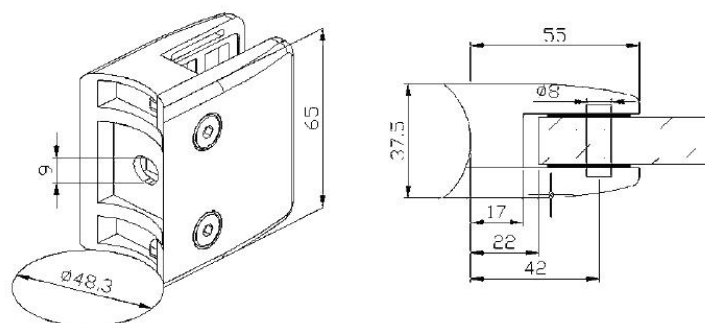

Výřez do skla