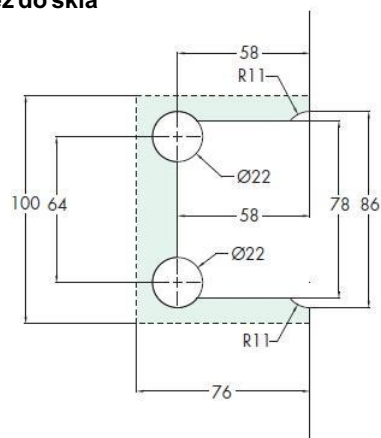

### TECHNICKÉ DATA

OZNAČENÍ	MATERIÁL
MADLO MSC5	MOSAZ

SÍLA SKLA: 8-12MM

POVRCHOVÁ ÚPRAVA: LESK/MAT

ROZMERY: V 100MM / Š 76MM

1970,-Kč

### TECHNICKÉ DATA

OZNAČENÍ	MATERIÁL
MADLO MSC7	MOSAZ

SÍLA SKLA: 8-12MM

POVRCHOVÁ ÚPRAVA: LESK/MAT

ROZMERY: V 100MM / Š 76MM