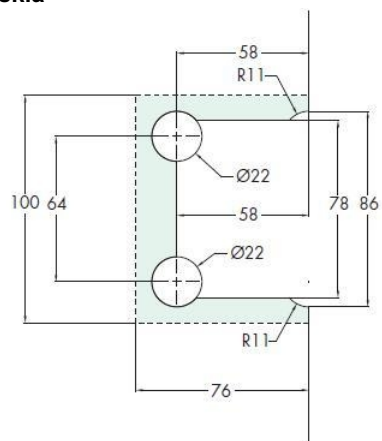

### TECHNICKÉ DATA

OZNAČENÍ	MATERIÁL
MADLO MSC5	MOSAZ

SÍLA SKLA: 8-12MM

POVRCHOVÁ ÚPRAVA: LESK/MAT

ROZMERY: V 100MM / Š 76MM

1970,-Kč

### TECHNICKÉ DATA

OZNAČENÍ	MATERIÁL
MADLO MSC7	MOSAZ

SÍLA SKLA: 8-12MM

POVRCHOVÁ ÚPRAVA: LESK/MAT

ROZMERY: V 100MM / Š 76MM