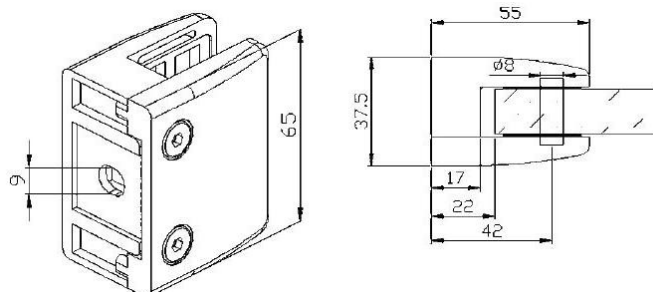

Výřez do skla

TECHNICKÉ DATA

OZNAČENÍ	MATERIÁL
RKB 1400 0004	NEREZ 316

SÍLA SKLA: 16,76MM

SÍLA SKLA: 12,76/13,52/17,52MM - NA DOTAZ

POVRCHOVÁ ÚPRAVA: MAT

739,-Kč