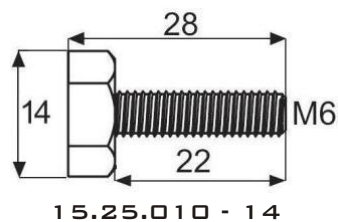

CENA: 100,- Kč/KS

TECHNICKÉ DATA

OZNAČENÍ	MATERIÁL
15.25.009 - 22	OCEL - NIKL
15.25.010 - 14	OCEL - NIKL