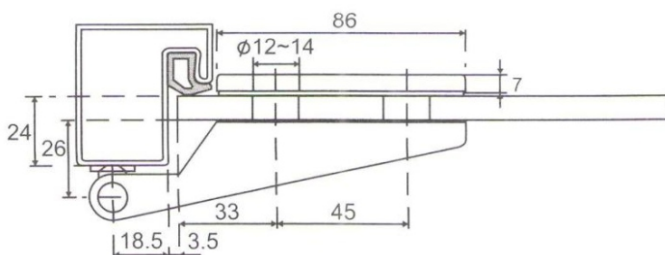

TECHNICKÉ DATA

OZNAČENÍ	MATERIÁL
LH-30 MS	HLINÍK

SÍLA SKLA: 8-10MM

POUŽITÍ: DREVENÁ, OCEL., HLINÍKOVÁ ZÁRUBEN

MAX. ŠÍRKA DVERÍ: 1000MM

MAX. VÁHA DVERÍ: 45KG

POVRCHOVÁ ÚPRAVA: HLINÍK ELOX

OBSAH BALENÍ: 2XZÁVES + 2XZLOŽISKO