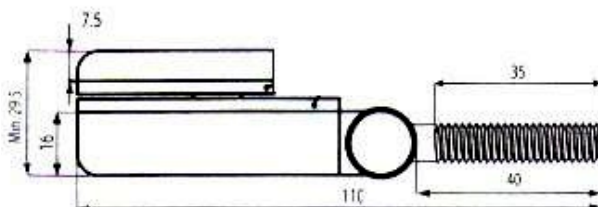

MAX. VÁHA DVERÍ: 45KG

POVRCHOVÁ ÚPRAVA: HLINÍK ELOX

OBSAH BALENÍ: 2XZÁVES + 2XZLOŽISKO

Ložisko LHP-407

CENA: 310,- Kč/KS

TECHNICKÉ DATA

OZNAČENÍ	MATERIÁL
LHP-407	OCEL

SÍLA SKLA:

POUŽITÍ: PRO ZÁVES LH-30MS

MAX. ŠÍRKA DVERÍ:

MAX. VÁHA DVERÍ:

POVRCHOVÁ ÚPRAVA: OCELOVÁ

Závěsy 15.25.001-3

CENA: 370,- Kč/KS

TECHNICKÉ DATA

OZNAČENÍ	POVRCHOVÁ ÚPRAVA
15.25.001	HLINÍK ELOX
15.25.002	CHROM
15.25.003	NIKL MAT

SÍLA SKLA: 6-8MM

MAX. ŠÍRKA DVERÍ: 1000MM

MAX. VÁHA DVERÍ: 40KG

ÚHEL OTEVŘENÍ: 180°

Kování do sauny

Závěsy 15.25.061-3

CENA: 430,- Kč/KS

TECHNICKÉ DATA

OZNAČENÍ	POVRCHOVÁ ÚPRAVA
15.25.061	CHROM
15.25.062	HLINÍK ELOX
15.25.063	NIKL MAT

SÍLA SKLA: 6-8MM

MAX. ŠÍRKA DVERÍ: 1000MM

MAX. VÁHA DVERÍ: 40KG

ÚHEL OTEVŘENÍ: 130°

Rolna 15.25.021-3

CENA: 360,- Kč/KS

TECHNICKÉ DATA