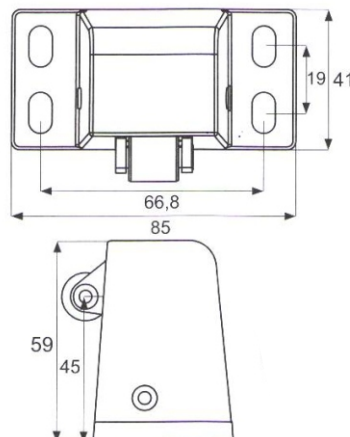

SÍLA SKLA: 6-8MM

MAX. ŠÍRKA DVERÍ: 1000MM

MAX. VÁHA DVERÍ: 40KG

ÚHEL OTEVŘENÍ: 180°

Kování do sauny

Závěsy 15.25.061-3

CENA: 430,- Kč/KS

TECHNICKÉ DATA

OZNAČENÍ	POVRCHOVÁ ÚPRAVA
15.25.061	CHROM
15.25.062	HLINÍK ELOX
15.25.063	NIKL MAT

SÍLA SKLA: 6-8MM

MAX. ŠÍRKA DVERÍ: 1000MM

MAX. VÁHA DVERÍ: 40KG

ÚHEL OTEVŘENÍ: 130°

Rolna 15.25.021-3

CENA: 360,- Kč/KS

TECHNICKÉ DATA