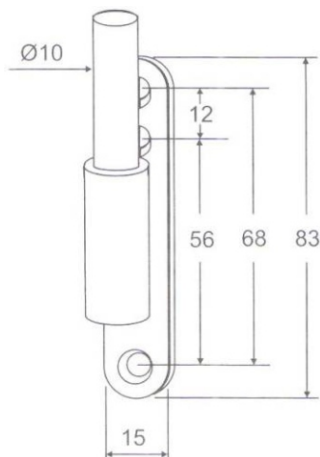

POVRCHOVÁ ÚPRAVA: HLINÍK ELOX

Závěsy LH-30 MS

CENA: 2170,- Kč/PÁR

TECHNICKÉ DATA

OZNAČENÍ	MATERIÁL
LH-30 MS	HLINÍK

SÍLA SKLA: 8-10MM

POUŽITÍ: DREVENÁ, OCEL., HLINÍKOVÁ ZÁRUBEN

MAX. ŠÍRKA DVERÍ: 1000MM

MAX. VÁHA DVERÍ: 45KG

POVRCHOVÁ ÚPRAVA: HLINÍK ELOX

OBSAH BALENÍ: 2XZÁVES + 2XZLOŽISKO

Ložisko LHP-407

CENA: 310,- Kč/KS

TECHNICKÉ DATA

OZNAČENÍ	MATERIÁL
LHP-407	OCEL

SÍLA SKLA:

SÍLA SKLA: 6-8MM

MAX. ŠÍRKA DVERÍ: 1000MM

MAX. VÁHA DVERÍ: 40KG

ÚHEL OTEVŘENÍ: 180°

Kování do sauny

Závěsy 15.25.061-3

CENA: 430,- Kč/KS

TECHNICKÉ DATA

OZNAČENÍ	POVRCHOVÁ ÚPRAVA
15.25.061	CHROM
15.25.062	HLINÍK ELOX
15.25.063	NIKL MAT

SÍLA SKLA: 6-8MM

MAX. ŠÍRKA DVERÍ: 1000MM

MAX. VÁHA DVERÍ: 40KG

ÚHEL OTEVŘENÍ: 130°

Rolna 15.25.021-3

CENA: 360,- Kč/KS

TECHNICKÉ DATA