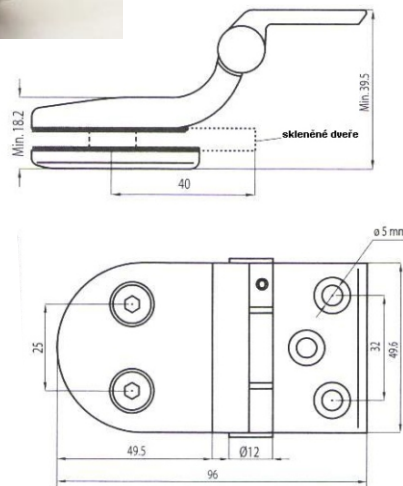

SÍLA SKLA: 6-8MM

MAX. ŠÍRKA DVERÍ: 1000MM

MAX. VÁHA DVERÍ: 40KG

ÚHEL OTEVŘENÍ: 180°

Kování do sauny

Závěsy 15.25.061-3

CENA: 430,- Kč/KS

TECHNICKÉ DATA

OZNAČENÍ	POVRCHOVÁ ÚPRAVA
15.25.061	CHROM
15.25.062	HLINÍK ELOX
15.25.063	NIKL MAT

SÍLA SKLA: 6-8MM

MAX. ŠÍRKA DVERÍ: 1000MM

MAX. VÁHA DVERÍ: 40KG

ÚHEL OTEVŘENÍ: 130°

Rolna 15.25.021-3

CENA: 360,- Kč/KS

TECHNICKÉ DATA