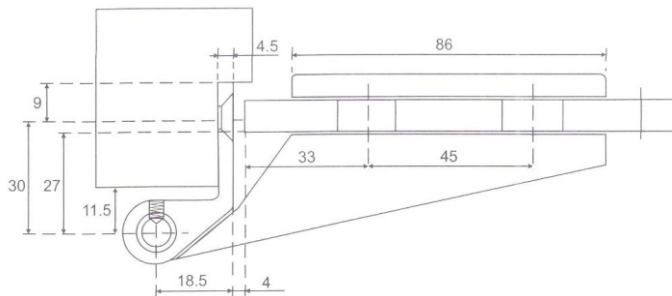

Závěsy LH-32 MS

CENA: 1980,- Kč/PÁR

TECHNICKÉ DATA

OZNAČENÍ	MATERIÁL
LH-32 MS	HLINÍK

SÍLA SKLA: 8-10MM

POUŽITÍ: DREVENÁ, OCEL., HLINÍKOVÁ ZÁRUBEN

MAX. ŠÍRKA DVERÍ: 1000MM

MAX. VÁHA DVERÍ: 35KG

SÍLA SKLA: 6-8MM

MAX. ŠÍRKA DVERÍ: 1000MM

MAX. VÁHA DVERÍ: 40KG

ÚHEL OTEVŘENÍ: 180°

Kování do sauny

Závěsy 15.25.061-3

CENA: 430,- Kč/KS

TECHNICKÉ DATA

OZNAČENÍ	POVRCHOVÁ ÚPRAVA
15.25.061	CHROM
15.25.062	HLINÍK ELOX
15.25.063	NIKL MAT

SÍLA SKLA: 6-8MM

MAX. ŠÍRKA DVERÍ: 1000MM

MAX. VÁHA DVERÍ: 40KG

ÚHEL OTEVŘENÍ: 130°

Rolna 15.25.021-3

CENA: 360,- Kč/KS

TECHNICKÉ DATA