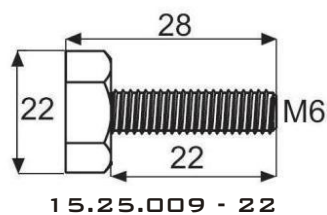

CENA: 100,- Kč/KS

TECHNICKÉ DATA

OZNAČENÍ	MATERIÁL
15.25.009 - 22	OCEL - NIKL
15.25.010 - 14	OCEL - NIKL