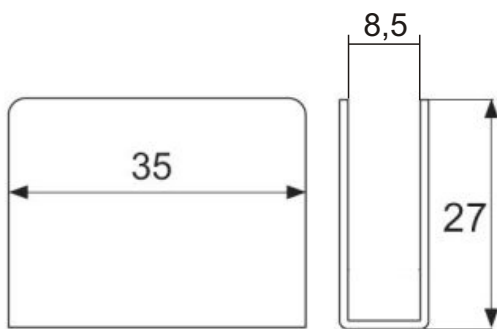

TECHNICKÉ DATA

OZNAČENÍ	POVRCHOVÁ ÚPRAVA
15.25.013	HLINÍKOVÝ
15.25.015	NIKEL
15.25.017	CHROM

PRO SÍLU SKLA: 8MM