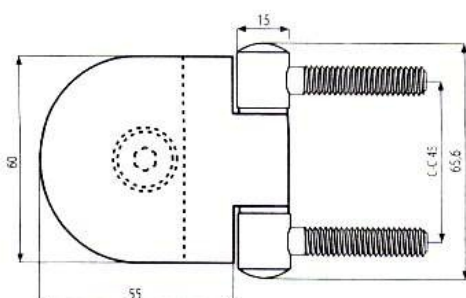

CENA: 370,- Kč/KS

TECHNICKÉ DATA

OZNAČENÍ	POVRCHOVÁ ÚPRAVA
15.25.001	HLINÍK ELOX
15.25.002	CHROM
15.25.003	NIKL MAT

SÍLA SKLA: 6-8MM

MAX. ŠÍRKA DVERÍ: 1000MM

MAX. VÁHA DVERÍ: 40KG

ÚHEL OTEVŘENÍ: 180°