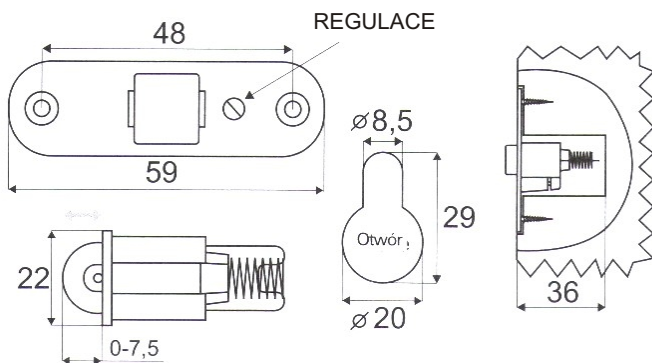

Kování do sauny

Rolna 15.25.030-1

CENA: 120,- Kč/KS

TECHNICKÉ DATA

OZNAČENÍ	POVRCHOVÁ ÚPRAVA
15.25.030	HNEDÁ
15.25.031	CHROM

REGULACE ROLNY: 0 - 7,5MM

Magnet 15.25.009, 010

CENA: 50,- Kč/KS