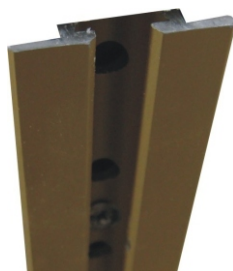

- povrchová úprava AL E6 / EV1 elox
- délka profilu 5m

640 010.5000.130 policový systém - profil přiznaný

- povrchová úprava AL E6 / EV3 zlatý
- délka profilu 5m

640 030.5000.110 policový systém - profil skrytý

- povrchová úprava AL E6 / EV1 elox
- délka profilu 5m

640 030.5000.130 policový systém - profil skrytý

- povrchová úprava AL E6 / EV3 zlatý
- délka profilu 5m

640 050.délka.p.úp policový systém - držák

- délka 150mm, AL E6 / EV1 elox: 640 050.0150.110
- délka 150mm, AL E6 / EV3 zlatý: 640 050.0150.130
- délka 200mm, AL E6 / EV1 elox: 640 050.0200.110
- délka 200mm, AL E6 / EV3 zlatý: 640 050.0200.130
- délka 250mm, AL E6 / EV1 elox: 640 050.0250.110
- délka 250mm, AL E6 / EV3 zlatý: 640 050.0250.130
- délka 300mm, AL E6 / EV1 elox: 640 050.0300.110
- délka 300mm, AL E6 / EV3 zlatý: 640 050.0300.130
- délka 350mm, AL E6 / EV1 elox: 640 050.0350.110
- délka 350mm, AL E6 / EV3 zlatý: 640 050.0350.130
- délka 400mm, AL E6 / EV1 elox: 640 050.0350.110
- délka 400mm, AL E6 / EV3 zlatý: 640 050.0350.130
- těsnění pod sklo, transparentní: 640 090.0000.305