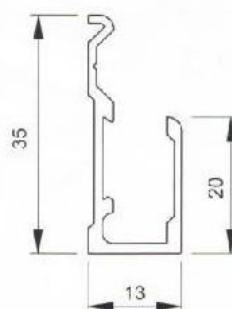

- povrchová úprava AL E6 / EV1 elox
- délka profilu 5m

640 030.5000.130 policový systém - profil skrytý

- povrchová úprava AL E6 / EV3 zlatý
- délka profilu 5m

640 050.délka.p.úp policový systém - držák

- délka 150mm, AL E6 / EV1 elox: 640 050.0150.110
- délka 150mm, AL E6 / EV3 zlatý: 640 050.0150.130
- délka 200mm, AL E6 / EV1 elox: 640 050.0200.110
- délka 200mm, AL E6 / EV3 zlatý: 640 050.0200.130
- délka 250mm, AL E6 / EV1 elox: 640 050.0250.110
- délka 250mm, AL E6 / EV3 zlatý: 640 050.0250.130
- délka 300mm, AL E6 / EV1 elox: 640 050.0300.110
- délka 300mm, AL E6 / EV3 zlatý: 640 050.0300.130
- délka 350mm, AL E6 / EV1 elox: 640 050.0350.110
- délka 350mm, AL E6 / EV3 zlatý: 640 050.0350.130
- délka 400mm, AL E6 / EV1 elox: 640 050.0350.110
- délka 400mm, AL E6 / EV3 zlatý: 640 050.0350.130
- těsnění pod sklo, transparentní: 640 090.0000.305

630 010.5000.110 profily pro zrcadla - profil 10mm

- povrchová úprava AL E6 / EV1 elox
- délka profilu 5m

630 020.5000.110 profily pro zrcadla - profil 20mm

- povrchová úprava AL E6 / EV1 elox
- délka profilu 5m

630 020.5000.130 profily pro zrcadla - profil 20mm

- povrchová úprava AL E6 / EV3 zlatý
- délka profilu 5m

profily pro zrcadla - boční krytky

- krytka levá pro profil 10mm, barva šedá: 630 012.0000.315
- krytka pravá pro profil 10mm, barva šedá: 630 013.0000.315
- krytka levá pro profil 20mm, barva šedá: 630 022.0000.315
- krytka pravá pro profil 20mm, barva šedá: 630 023.0000.315
- krytka levá pro profil 20mm, barva zlatá: 630 022.0000.335
- krytka pravá pro profil 20mm, barva zlatá: 630 023.0000.335