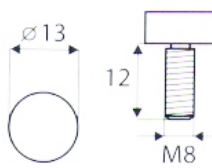

fi 25x30mm
síla: 2-12mm

elox 22.11.140
červená 22.11.141
modrá 22.11.142
zlatá 22.11.143
černá 22.11.144
Al lesk 22.11.145

Ø13 x 13 mm

Ø13 x 19 mm

Ø19 x 25 mm

Ø25 x 30 mm

bodové úchyty skla

material: mosaz