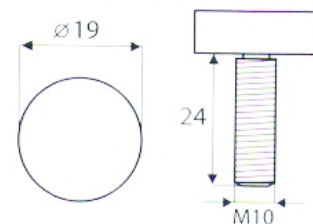

fi 25x30mm
síla: 2-12mm

elox 22.11.140
červená 22.11.141
modrá 22.11.142
zlatá 22.11.143
černá 22.11.144
Al lesk 22.11.145

Ø13 x 13 mm

Ø13 x 19 mm

Ø19 x 25 mm

Ø25 x 30 mm

bodové úchyty skla

material: mosaz

- povrchová úprava AL E6 / EV1 elox
- délka profilu 5m

640 010.5000.130 policový systém - profil přiznaný

- povrchová úprava AL E6 / EV3 zlatý
- délka profilu 5m

640 030.5000.110 policový systém - profil skrytý

- povrchová úprava AL E6 / EV1 elox
- délka profilu 5m

640 030.5000.130 policový systém - profil skrytý

- povrchová úprava AL E6 / EV3 zlatý
- délka profilu 5m

640 050.délka.p.úp policový systém - držák

- délka 150mm, AL E6 / EV1 elox: 640 050.0150.110
- délka 150mm, AL E6 / EV3 zlatý: 640 050.0150.130
- délka 200mm, AL E6 / EV1 elox: 640 050.0200.110
- délka 200mm, AL E6 / EV3 zlatý: 640 050.0200.130
- délka 250mm, AL E6 / EV1 elox: 640 050.0250.110
- délka 250mm, AL E6 / EV3 zlatý: 640 050.0250.130
- délka 300mm, AL E6 / EV1 elox: 640 050.0300.110
- délka 300mm, AL E6 / EV3 zlatý: 640 050.0300.130
- délka 350mm, AL E6 / EV1 elox: 640 050.0350.110
- délka 350mm, AL E6 / EV3 zlatý: 640 050.0350.130
- délka 400mm, AL E6 / EV1 elox: 640 050.0350.110
- délka 400mm, AL E6 / EV3 zlatý: 640 050.0350.130
- těsnění pod sklo, transparentní: 640 090.0000.305