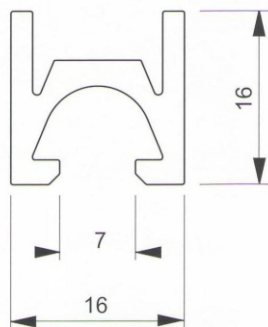

fi 25x30mm
síla: 2-12mm

elox 22.11.140
červená 22.11.141
modrá 22.11.142
zlatá 22.11.143
černá 22.11.144
Al lesk 22.11.145

Ø13 x 13 mm

Ø13 x 19 mm

Ø19 x 25 mm

Ø25 x 30 mm

bodové úchyty skla

material: mosaz

fi 13x19mm
síla: 2-10mm

chromovaný 22.11.000
matový 22.11.001

fi 19x25mm
síla: 2-15mm

chromovaný 22.11.050
matový 22.11.051

fi 25x25mm
síla: 2-15mm

chromovaný 22.11.100
matový 22.11.101

640 010.5000.110 policový systém - profil přiznaný

- povrchová úprava AL E6 / EV1 elox
- délka profilu 5m

640 010.5000.130 policový systém - profil přiznaný

- povrchová úprava AL E6 / EV3 zlatý
- délka profilu 5m

640 030.5000.110 policový systém - profil skrytý

- povrchová úprava AL E6 / EV1 elox
- délka profilu 5m

640 030.5000.130 policový systém - profil skrytý

- povrchová úprava AL E6 / EV3 zlatý
- délka profilu 5m

640 050.délka.p.úp policový systém - držák

- délka 150mm, AL E6 / EV1 elox: 640 050.0150.110
- délka 150mm, AL E6 / EV3 zlatý: 640 050.0150.130
- délka 200mm, AL E6 / EV1 elox: 640 050.0200.110
- délka 200mm, AL E6 / EV3 zlatý: 640 050.0200.130
- délka 250mm, AL E6 / EV1 elox: 640 050.0250.110
- délka 250mm, AL E6 / EV3 zlatý: 640 050.0250.130
- délka 300mm, AL E6 / EV1 elox: 640 050.0300.110
- délka 300mm, AL E6 / EV3 zlatý: 640 050.0300.130
- délka 350mm, AL E6 / EV1 elox: 640 050.0350.110
- délka 350mm, AL E6 / EV3 zlatý: 640 050.0350.130
- délka 400mm, AL E6 / EV1 elox: 640 050.0350.110
- délka 400mm, AL E6 / EV3 zlatý: 640 050.0350.130
- těsnění pod sklo, transparentní: 640 090.0000.305