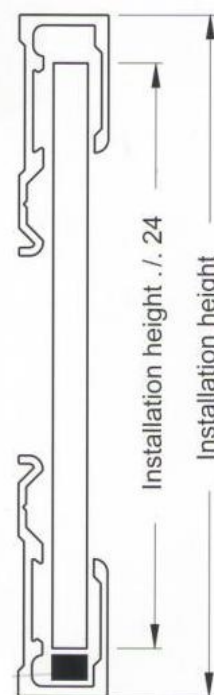

Alu - fi 16x24

22.12.060-0

úchyt

bodové úchyty skla "ALU"

material: hliník

fi 13x13mm
síla: 2-6mm

elox 22.11.110
červená 22.11.111
modrá 22.11.112
zlatá 22.11.113
černá 22.11.114
Al lesk 22.11.115

fi 13x19mm
síla: 2-8mm

- povrchová úprava AL E6 / EV1 elox
- délka profilu 5m

640 030.5000.130 policový systém - profil skrytý

- povrchová úprava AL E6 / EV3 zlatý
- délka profilu 5m

640 050.délka.p.úp policový systém - držák

- délka 150mm, AL E6 / EV1 elox: 640 050.0150.110
- délka 150mm, AL E6 / EV3 zlatý: 640 050.0150.130
- délka 200mm, AL E6 / EV1 elox: 640 050.0200.110
- délka 200mm, AL E6 / EV3 zlatý: 640 050.0200.130
- délka 250mm, AL E6 / EV1 elox: 640 050.0250.110
- délka 250mm, AL E6 / EV3 zlatý: 640 050.0250.130
- délka 300mm, AL E6 / EV1 elox: 640 050.0300.110
- délka 300mm, AL E6 / EV3 zlatý: 640 050.0300.130
- délka 350mm, AL E6 / EV1 elox: 640 050.0350.110
- délka 350mm, AL E6 / EV3 zlatý: 640 050.0350.130
- délka 400mm, AL E6 / EV1 elox: 640 050.0350.110
- délka 400mm, AL E6 / EV3 zlatý: 640 050.0350.130
- těsnění pod sklo, transparentní: 640 090.0000.305

630 010.5000.110 profily pro zrcadla - profil 10mm

- povrchová úprava AL E6 / EV1 elox
- délka profilu 5m

630 020.5000.110 profily pro zrcadla - profil 20mm

- povrchová úprava AL E6 / EV1 elox
- délka profilu 5m

630 020.5000.130 profily pro zrcadla - profil 20mm

- povrchová úprava AL E6 / EV3 zlatý
- délka profilu 5m

profily pro zrcadla - boční krytky

- krytka levá pro profil 10mm, barva šedá: 630 012.0000.315
- krytka pravá pro profil 10mm, barva šedá: 630 013.0000.315
- krytka levá pro profil 20mm, barva šedá: 630 022.0000.315
- krytka pravá pro profil 20mm, barva šedá: 630 023.0000.315
- krytka levá pro profil 20mm, barva zlatá: 630 022.0000.335
- krytka pravá pro profil 20mm, barva zlatá: 630 023.0000.335