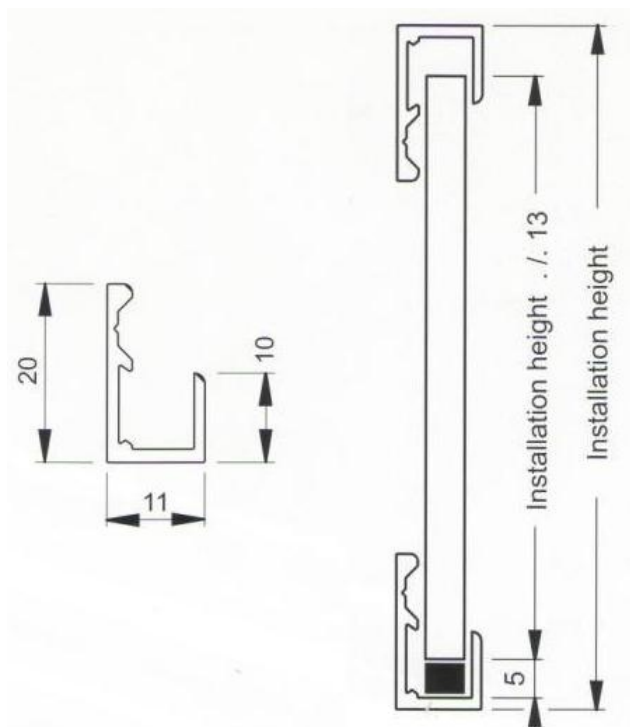

- povrchová úprava AL E6 / EV1 elox
- délka profilu 5m

640 010.5000.130 policový systém - profil přiznaný

- povrchová úprava AL E6 / EV3 zlatý
- délka profilu 5m

640 030.5000.110 policový systém - profil skrytý

- povrchová úprava AL E6 / EV1 elox
- délka profilu 5m

640 030.5000.130 policový systém - profil skrytý

- povrchová úprava AL E6 / EV3 zlatý
- délka profilu 5m

640 050.délka.p.úp policový systém - držák

- délka 150mm, AL E6 / EV1 elox: 640 050.0150.110
- délka 150mm, AL E6 / EV3 zlatý: 640 050.0150.130
- délka 200mm, AL E6 / EV1 elox: 640 050.0200.110
- délka 200mm, AL E6 / EV3 zlatý: 640 050.0200.130
- délka 250mm, AL E6 / EV1 elox: 640 050.0250.110
- délka 250mm, AL E6 / EV3 zlatý: 640 050.0250.130
- délka 300mm, AL E6 / EV1 elox: 640 050.0300.110
- délka 300mm, AL E6 / EV3 zlatý: 640 050.0300.130
- délka 350mm, AL E6 / EV1 elox: 640 050.0350.110
- délka 350mm, AL E6 / EV3 zlatý: 640 050.0350.130
- délka 400mm, AL E6 / EV1 elox: 640 050.0350.110
- délka 400mm, AL E6 / EV3 zlatý: 640 050.0350.130
- těsnění pod sklo, transparentní: 640 090.0000.305

630 010.5000.110 profily pro zrcadla - profil 10mm

- povrchová úprava AL E6 / EV1 elox
- délka profilu 5m

630 020.5000.110 profily pro zrcadla - profil 20mm

- povrchová úprava AL E6 / EV1 elox
- délka profilu 5m