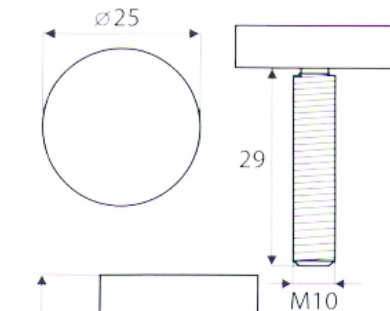

fi 25x30mm
síla: 2-12mm

elox 22.11.140
červená 22.11.141
modrá 22.11.142
zlatá 22.11.143
černá 22.11.144
Al lesk 22.11.145

Ø13 x 13 mm

Ø13 x 19 mm

Ø19 x 25 mm

Ø25 x 30 mm

bodové úchyty skla

material: mosaz

- povrchová úprava AL E6 / EV1 elox
- délka profilu 5m

640 010.5000.130 policový systém - profil přiznaný

- povrchová úprava AL E6 / EV3 zlatý
- délka profilu 5m

640 030.5000.110 policový systém - profil skrytý