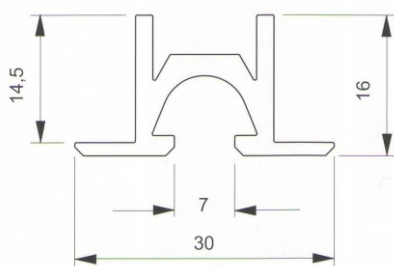

fi 13x19mm
síla: 2-10mm

chromovaný 22.11.000
matový 22.11.001

fi 19x25mm
síla: 2-15mm

chromovaný 22.11.050
matový 22.11.051

fi 25x25mm
síla: 2-15mm

chromovaný 22.11.100
matový 22.11.101

640 010.5000.110 policový systém - profil přiznaný

- povrchová úprava AL E6 / EV1 elox
- délka profilu 5m

640 010.5000.130 policový systém - profil přiznaný

- povrchová úprava AL E6 / EV3 zlatý
- délka profilu 5m

640 030.5000.110 policový systém - profil skrytý

- povrchová úprava AL E6 / EV1 elox
- délka profilu 5m

640 030.5000.130 policový systém - profil skrytý

- povrchová úprava AL E6 / EV3 zlatý
- délka profilu 5m

640 050.délka.p.úp policový systém - držák

- délka 150mm, AL E6 / EV1 elox: 640 050.0150.110
- délka 150mm, AL E6 / EV3 zlatý: 640 050.0150.130
- délka 200mm, AL E6 / EV1 elox: 640 050.0200.110
- délka 200mm, AL E6 / EV3 zlatý: 640 050.0200.130
- délka 250mm, AL E6 / EV1 elox: 640 050.0250.110
- délka 250mm, AL E6 / EV3 zlatý: 640 050.0250.130
- délka 300mm, AL E6 / EV1 elox: 640 050.0300.110
- délka 300mm, AL E6 / EV3 zlatý: 640 050.0300.130
- délka 350mm, AL E6 / EV1 elox: 640 050.0350.110
- délka 350mm, AL E6 / EV3 zlatý: 640 050.0350.130
- délka 400mm, AL E6 / EV1 elox: 640 050.0350.110
- délka 400mm, AL E6 / EV3 zlatý: 640 050.0350.130
- těsnění pod sklo, transparentní: 640 090.0000.305