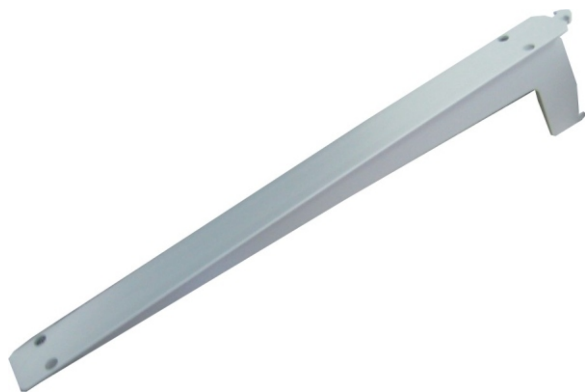

- povrchová úprava AL E6 / EV1 elox
- délka profilu 5m

640 010.5000.130 policový systém - profil přiznaný

- povrchová úprava AL E6 / EV3 zlatý
- délka profilu 5m

640 030.5000.110 policový systém - profil skrytý

- povrchová úprava AL E6 / EV1 elox
- délka profilu 5m

640 030.5000.130 policový systém - profil skrytý

- povrchová úprava AL E6 / EV3 zlatý
- délka profilu 5m

640 050.délka.p.úp policový systém - držák

- délka 150mm, AL E6 / EV1 elox: 640 050.0150.110
- délka 150mm, AL E6 / EV3 zlatý: 640 050.0150.130
- délka 200mm, AL E6 / EV1 elox: 640 050.0200.110
- délka 200mm, AL E6 / EV3 zlatý: 640 050.0200.130
- délka 250mm, AL E6 / EV1 elox: 640 050.0250.110
- délka 250mm, AL E6 / EV3 zlatý: 640 050.0250.130
- délka 300mm, AL E6 / EV1 elox: 640 050.0300.110
- délka 300mm, AL E6 / EV3 zlatý: 640 050.0300.130
- délka 350mm, AL E6 / EV1 elox: 640 050.0350.110
- délka 350mm, AL E6 / EV3 zlatý: 640 050.0350.130
- délka 400mm, AL E6 / EV1 elox: 640 050.0350.110
- délka 400mm, AL E6 / EV3 zlatý: 640 050.0350.130
- těsnění pod sklo, transparentní: 640 090.0000.305