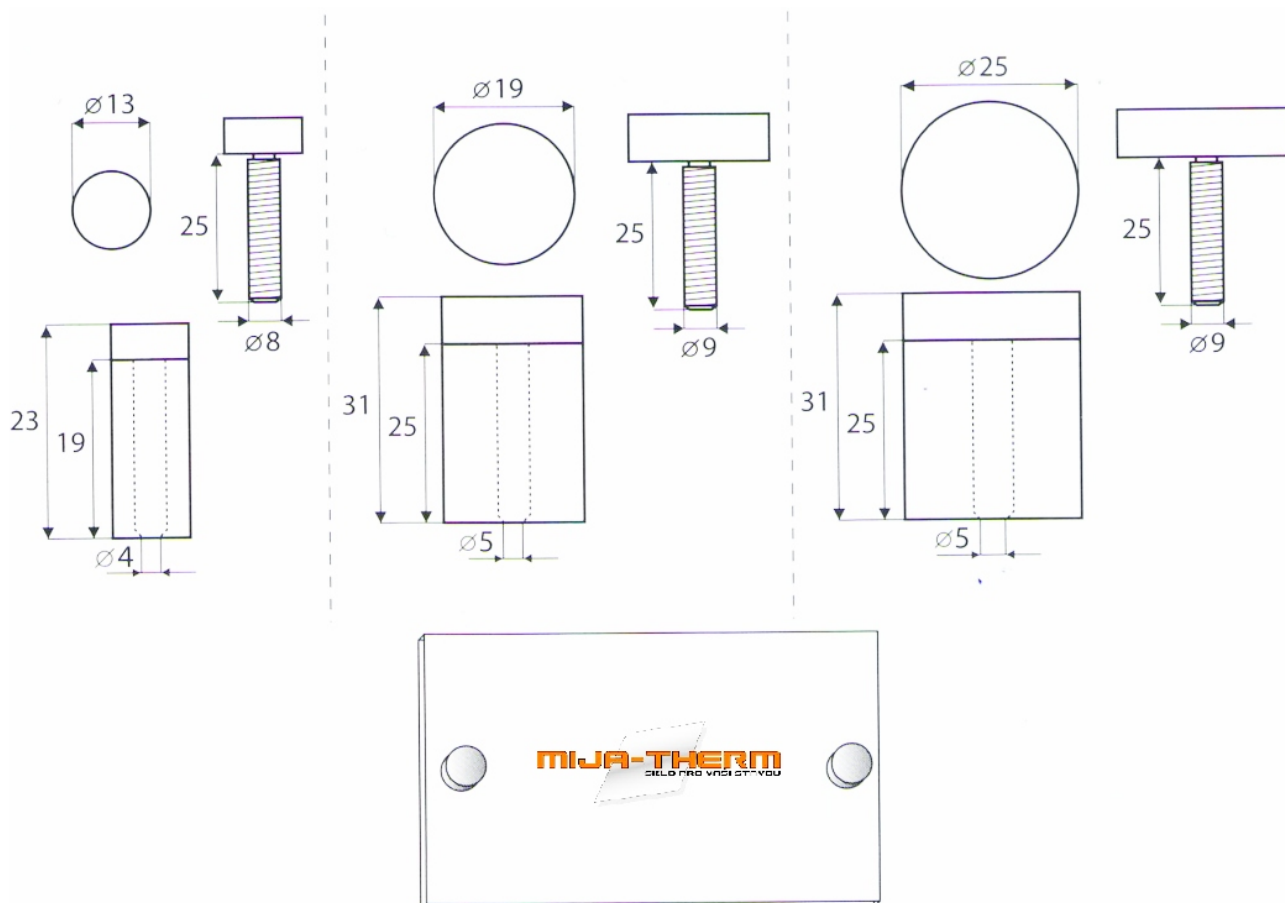

material: mosaz

fi 13x19mm
síla: 2-10mm

chromovaný 22.11.000
matový 22.11.001

fi 19x25mm
síla: 2-15mm

chromovaný 22.11.050
matový 22.11.051

fi 25x25mm
síla: 2-15mm

chromovaný 22.11.100
matový 22.11.101