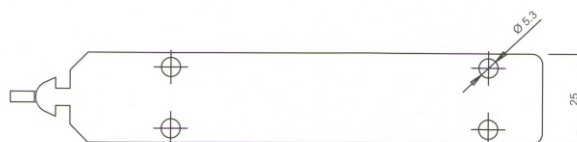

- povrchová úprava AL E6 / EV1 elox
- délka profilu 5m

640 010.5000.130 policový systém - profil přiznaný

- povrchová úprava AL E6 / EV3 zlatý
- délka profilu 5m

640 030.5000.110 policový systém - profil skrytý

- povrchová úprava AL E6 / EV1 elox
- délka profilu 5m

640 030.5000.130 policový systém - profil skrytý

- povrchová úprava AL E6 / EV3 zlatý
- délka profilu 5m

640 050.délka.p.úp policový systém - držák

- délka 150mm, AL E6 / EV1 elox: 640 050.0150.110
- délka 150mm, AL E6 / EV3 zlatý: 640 050.0150.130
- délka 200mm, AL E6 / EV1 elox: 640 050.0200.110
- délka 200mm, AL E6 / EV3 zlatý: 640 050.0200.130
- délka 250mm, AL E6 / EV1 elox: 640 050.0250.110
- délka 250mm, AL E6 / EV3 zlatý: 640 050.0250.130
- délka 300mm, AL E6 / EV1 elox: 640 050.0300.110
- délka 300mm, AL E6 / EV3 zlatý: 640 050.0300.130
- délka 350mm, AL E6 / EV1 elox: 640 050.0350.110
- délka 350mm, AL E6 / EV3 zlatý: 640 050.0350.130
- délka 400mm, AL E6 / EV1 elox: 640 050.0350.110
- délka 400mm, AL E6 / EV3 zlatý: 640 050.0350.130
- těsnění pod sklo, transparentní: 640 090.0000.305