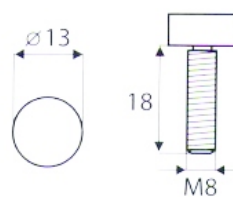

Alu - fi 16x24

22.12.060-0

úchyt

bodové úchyty skla "ALU"

material: hliník

fi 13x13mm
síla: 2-6mm

elox 22.11.110
červená 22.11.111
modrá 22.11.112
zlatá 22.11.113
černá 22.11.114
Al lesk 22.11.115

fi 13x19mm
síla: 2-8mm

fi 25x30mm
síla: 2-12mm

elox 22.11.140
červená 22.11.141
modrá 22.11.142
zlatá 22.11.143
černá 22.11.144
Al lesk 22.11.145

Ø13 x 13 mm

Ø13 x 19 mm

Ø19 x 25 mm

Ø25 x 30 mm

bodové úchyty skla

material: mosaz

- povrchová úprava AL E6 / EV1 elox
- délka profilu 5m

640 010.5000.130 policový systém - profil přiznaný

- povrchová úprava AL E6 / EV3 zlatý
- délka profilu 5m

640 030.5000.110 policový systém - profil skrytý

- povrchová úprava AL E6 / EV1 elox
- délka profilu 5m

640 030.5000.130 policový systém - profil skrytý

- povrchová úprava AL E6 / EV3 zlatý
- délka profilu 5m

640 050.délka.p.úp policový systém - držák

- délka 150mm, AL E6 / EV1 elox: 640 050.0150.110
- délka 150mm, AL E6 / EV3 zlatý: 640 050.0150.130
- délka 200mm, AL E6 / EV1 elox: 640 050.0200.110
- délka 200mm, AL E6 / EV3 zlatý: 640 050.0200.130
- délka 250mm, AL E6 / EV1 elox: 640 050.0250.110
- délka 250mm, AL E6 / EV3 zlatý: 640 050.0250.130
- délka 300mm, AL E6 / EV1 elox: 640 050.0300.110
- délka 300mm, AL E6 / EV3 zlatý: 640 050.0300.130
- délka 350mm, AL E6 / EV1 elox: 640 050.0350.110
- délka 350mm, AL E6 / EV3 zlatý: 640 050.0350.130
- délka 400mm, AL E6 / EV1 elox: 640 050.0350.110
- délka 400mm, AL E6 / EV3 zlatý: 640 050.0350.130
- těsnění pod sklo, transparentní: 640 090.0000.305