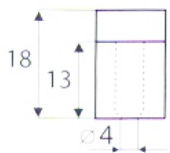

material: hliník

fi 13x13mm
síla: 2-6mm

elox 22.11.110
červená 22.11.111
modrá 22.11.112
zlatá 22.11.113
černá 22.11.114
Al lesk 22.11.115

fi 13x19mm
síla: 2-8mm

elox 22.11.120
červená 22.11.121
modrá 22.11.122
zlatá 22.11.123
černá 22.11.124
Al lesk 22.11.125

fi 19x25mm
síla: 2-12mm

elox 22.11.130
červená 22.11.131
modrá 22.11.132
zlatá 22.11.133
černá 22.11.134
Al lesk 22.11.135

fi 25x30mm
síla: 2-12mm

elox 22.11.140
červená 22.11.141
modrá 22.11.142
zlatá 22.11.143
černá 22.11.144
Al lesk 22.11.145

Ø13 x 13 mm