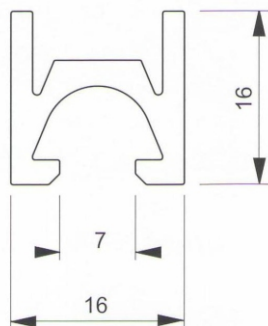

fi 25x30mm
síla: 2-12mm

elox 22.11.140
červená 22.11.141
modrá 22.11.142
zlatá 22.11.143
černá 22.11.144
Al lesk 22.11.145

Ø13 x 13 mm

Ø13 x 19 mm

Ø19 x 25 mm

Ø25 x 30 mm

bodové úchyty skla

material: mosaz

fi 13x19mm
síla: 2-10mm

chromovaný 22.11.000
matový 22.11.001

fi 19x25mm
síla: 2-15mm

chromovaný 22.11.050
matový 22.11.051

fi 25x25mm
síla: 2-15mm

chromovaný 22.11.100
matový 22.11.101

640 010.5000.110 policový systém - profil přiznaný

- povrchová úprava AL E6 / EV1 elox
- délka profilu 5m

640 010.5000.130 policový systém - profil přiznaný

- povrchová úprava AL E6 / EV3 zlatý
- délka profilu 5m

640 030.5000.110 policový systém - profil skrytý

- povrchová úprava AL E6 / EV1 elox
- délka profilu 5m

640 030.5000.130 policový systém - profil skrytý

- povrchová úprava AL E6 / EV3 zlatý
- délka profilu 5m

640 050.délka.p.úp policový systém - držák

- délka 150mm, AL E6 / EV1 elox: 640 050.0150.110
- délka 150mm, AL E6 / EV3 zlatý: 640 050.0150.130
- délka 200mm, AL E6 / EV1 elox: 640 050.0200.110
- délka 200mm, AL E6 / EV3 zlatý: 640 050.0200.130
- délka 250mm, AL E6 / EV1 elox: 640 050.0250.110
- délka 250mm, AL E6 / EV3 zlatý: 640 050.0250.130
- délka 300mm, AL E6 / EV1 elox: 640 050.0300.110
- délka 300mm, AL E6 / EV3 zlatý: 640 050.0300.130
- délka 350mm, AL E6 / EV1 elox: 640 050.0350.110
- délka 350mm, AL E6 / EV3 zlatý: 640 050.0350.130
- délka 400mm, AL E6 / EV1 elox: 640 050.0350.110
- délka 400mm, AL E6 / EV3 zlatý: 640 050.0350.130
- těsnění pod sklo, transparentní: 640 090.0000.305