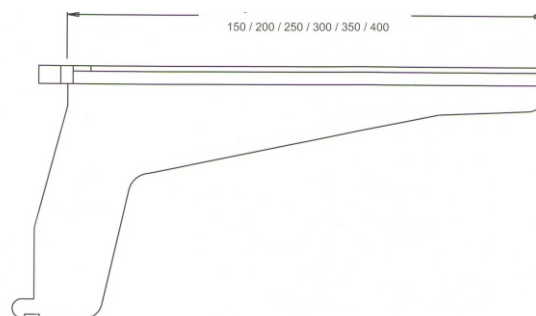

- povrchová úprava AL E6 / EV1 elox
- délka profilu 5m

640 010.5000.130 policový systém - profil přiznaný

- povrchová úprava AL E6 / EV3 zlatý
- délka profilu 5m

640 030.5000.110 policový systém - profil skrytý

- povrchová úprava AL E6 / EV1 elox
- délka profilu 5m

640 030.5000.130 policový systém - profil skrytý

- povrchová úprava AL E6 / EV3 zlatý
- délka profilu 5m

640 050.délka.p.úp policový systém - držák

- délka 150mm, AL E6 / EV1 elox: 640 050.0150.110
- délka 150mm, AL E6 / EV3 zlatý: 640 050.0150.130
- délka 200mm, AL E6 / EV1 elox: 640 050.0200.110
- délka 200mm, AL E6 / EV3 zlatý: 640 050.0200.130
- délka 250mm, AL E6 / EV1 elox: 640 050.0250.110
- délka 250mm, AL E6 / EV3 zlatý: 640 050.0250.130
- délka 300mm, AL E6 / EV1 elox: 640 050.0300.110
- délka 300mm, AL E6 / EV3 zlatý: 640 050.0300.130
- délka 350mm, AL E6 / EV1 elox: 640 050.0350.110
- délka 350mm, AL E6 / EV3 zlatý: 640 050.0350.130
- délka 400mm, AL E6 / EV1 elox: 640 050.0350.110
- délka 400mm, AL E6 / EV3 zlatý: 640 050.0350.130
- těsnění pod sklo, transparentní: 640 090.0000.305