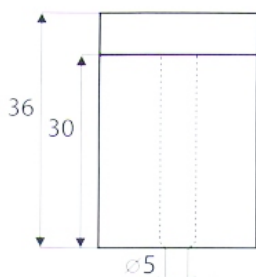

fi 25x30mm
síla: 2-12mm

elox 22.11.140
červená 22.11.141
modrá 22.11.142
zlatá 22.11.143
černá 22.11.144
Al lesk 22.11.145

Ø13 x 13 mm

Ø13 x 19 mm

Ø19 x 25 mm

Ø25 x 30 mm

bodové úchyty skla

material: mosaz