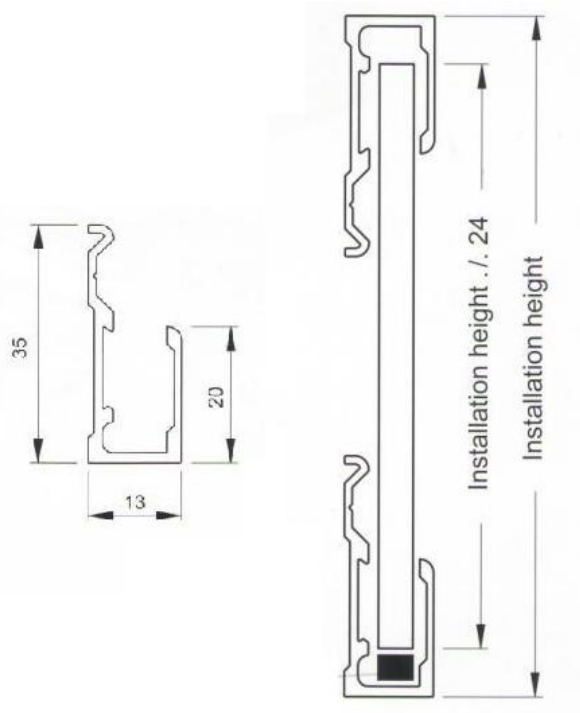

- povrchová úprava AL E6 / EV1 elox
- délka profilu 5m

640 010.5000.130 policový systém - profil přiznaný

- povrchová úprava AL E6 / EV3 zlatý
- délka profilu 5m

640 030.5000.110 policový systém - profil skrytý

- povrchová úprava AL E6 / EV1 elox
- délka profilu 5m

640 030.5000.130 policový systém - profil skrytý

- povrchová úprava AL E6 / EV3 zlatý
- délka profilu 5m

640 050.délka.p.úp policový systém - držák

- délka 150mm, AL E6 / EV1 elox: 640 050.0150.110
- délka 150mm, AL E6 / EV3 zlatý: 640 050.0150.130
- délka 200mm, AL E6 / EV1 elox: 640 050.0200.110
- délka 200mm, AL E6 / EV3 zlatý: 640 050.0200.130
- délka 250mm, AL E6 / EV1 elox: 640 050.0250.110
- délka 250mm, AL E6 / EV3 zlatý: 640 050.0250.130
- délka 300mm, AL E6 / EV1 elox: 640 050.0300.110
- délka 300mm, AL E6 / EV3 zlatý: 640 050.0300.130
- délka 350mm, AL E6 / EV1 elox: 640 050.0350.110
- délka 350mm, AL E6 / EV3 zlatý: 640 050.0350.130
- délka 400mm, AL E6 / EV1 elox: 640 050.0350.110
- délka 400mm, AL E6 / EV3 zlatý: 640 050.0350.130
- těsnění pod sklo, transparentní: 640 090.0000.305

630 010.5000.110 profily pro zrcadla - profil 10mm

- povrchová úprava AL E6 / EV1 elox
- délka profilu 5m

630 020.5000.110 profily pro zrcadla - profil 20mm

- povrchová úprava AL E6 / EV1 elox
- délka profilu 5m