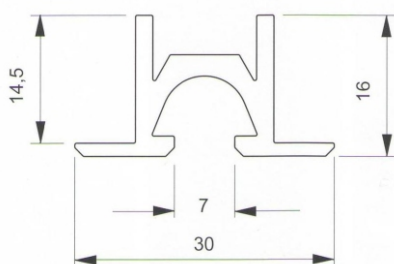

- povrchová úprava AL E6 / EV1 elox
- délka profilu 5m

640 010.5000.130 policový systém - profil přiznaný

- povrchová úprava AL E6 / EV3 zlatý
- délka profilu 5m

640 030.5000.110 policový systém - profil skrytý

- povrchová úprava AL E6 / EV1 elox
- délka profilu 5m

640 030.5000.130 policový systém - profil skrytý

- povrchová úprava AL E6 / EV3 zlatý
- délka profilu 5m

640 050.délka.p.úp policový systém - držák

- délka 150mm, AL E6 / EV1 elox: 640 050.0150.110
- délka 150mm, AL E6 / EV3 zlatý: 640 050.0150.130
- délka 200mm, AL E6 / EV1 elox: 640 050.0200.110
- délka 200mm, AL E6 / EV3 zlatý: 640 050.0200.130
- délka 250mm, AL E6 / EV1 elox: 640 050.0250.110
- délka 250mm, AL E6 / EV3 zlatý: 640 050.0250.130
- délka 300mm, AL E6 / EV1 elox: 640 050.0300.110
- délka 300mm, AL E6 / EV3 zlatý: 640 050.0300.130
- délka 350mm, AL E6 / EV1 elox: 640 050.0350.110
- délka 350mm, AL E6 / EV3 zlatý: 640 050.0350.130
- délka 400mm, AL E6 / EV1 elox: 640 050.0350.110
- délka 400mm, AL E6 / EV3 zlatý: 640 050.0350.130
- těsnění pod sklo, transparentní: 640 090.0000.305

630 010.5000.110 profily pro zrcadla - profil 10mm

- povrchová úprava AL E6 / EV1 elox
- délka profilu 5m

630 020.5000.110 profily pro zrcadla - profil 20mm

- povrchová úprava AL E6 / EV1 elox
- délka profilu 5m