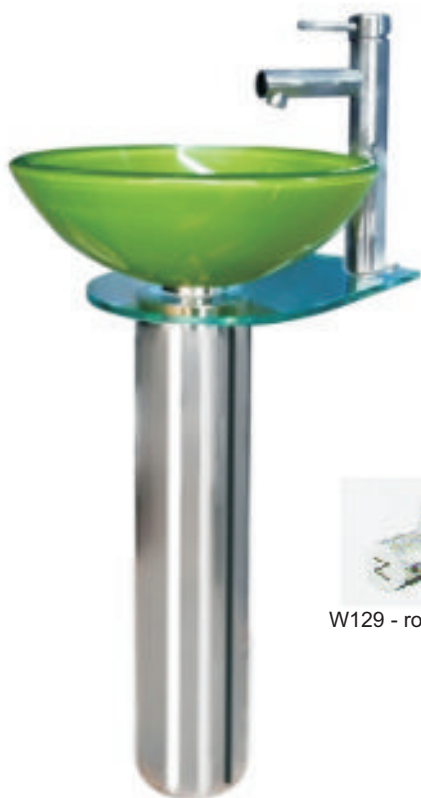

D284 Ø42cm

D021 Ø42cm

K112 70X50cm

K118 70X50cm

W129 - rohový ventil

W321 - podstavec, Inox, šířka 18(42)cm, síla 38cm

W344 - stojan, Inox, H72cm, skl.pol. 28x40cm

W124 - baterie bezdotyková, chrom, H30cm

W123 - baterie bezdotyková, chrom, H18cm

W106 - baterie, chrom, H36cm

W107 - baterie, chrom, H36cm

W127 - syfon 1,1/4, chrom

W128 - click-clack 1,1/4, chrom

W454 - podstavec pro K112, K118, rozměr 50x70cm, chrom
podstavec - bez umyvadla, baterie a syfonu