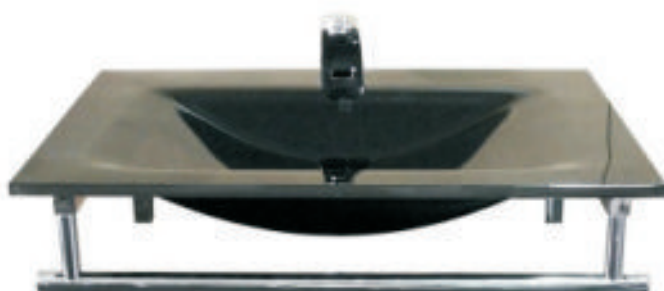

W123 - baterie bezdotyková, chrom, H18cm

W106 - baterie, chrom, H36cm

W107 - baterie, chrom, H36cm

W127 - syfon 1,1/4, chrom

W128 - click-clack 1,1/4, chrom

W454 - podstavec pro K112, K118, rozměr 50x70cm, chrom
podstavec - bez umyvadla, baterie a syfonu