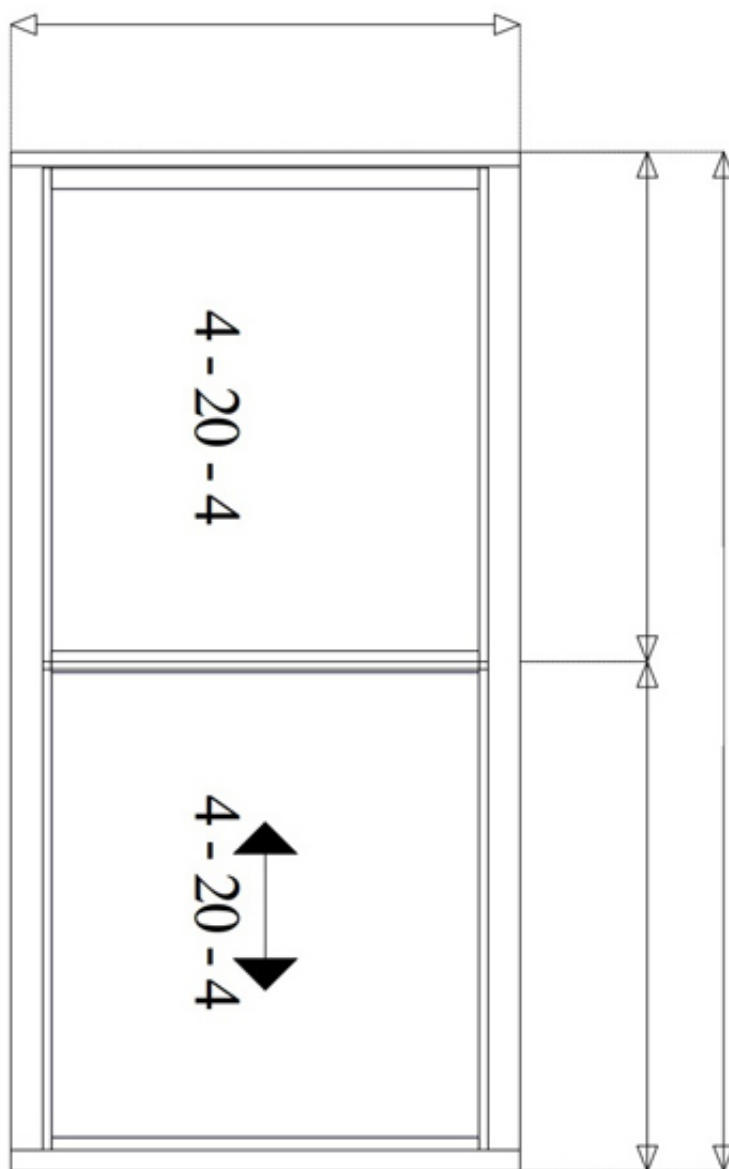

Eleganci zajišťuje robustní hliníkový profil, netrpí běžnými neduhy plastových profilů

Specifikace produktu

- Vertikálně posuvné okno SLIDE-THERMO - systém se zvýšenou tepelnou izolací určený pro návrh vertikálně posuvných konstrukcí.
- Profil je vybaven pomocnou mechanikou skrytou uvnitř profilu, která umožňuje pohyb křídel vertikálně. Na přání lze také doplnit o kování pro funkci ventiláčky.
- Dostupné tloušťky zasklení: 24 mm, 28 mm, které umožňuje podporu izolačního dvojskla, nebo až trojskla.
- Systém je využíván při projektování bytových a veřejných budov (škol, nemocnic, bank) a při rekonstrukcích. Okno lze použít jako podávací okno v kancelářích, jídelnách, rychlých oknech, recepcích, bankách atd..
- Široký výběr barev - paleta RAL, strukturální barvy, dřevodekory, elox.